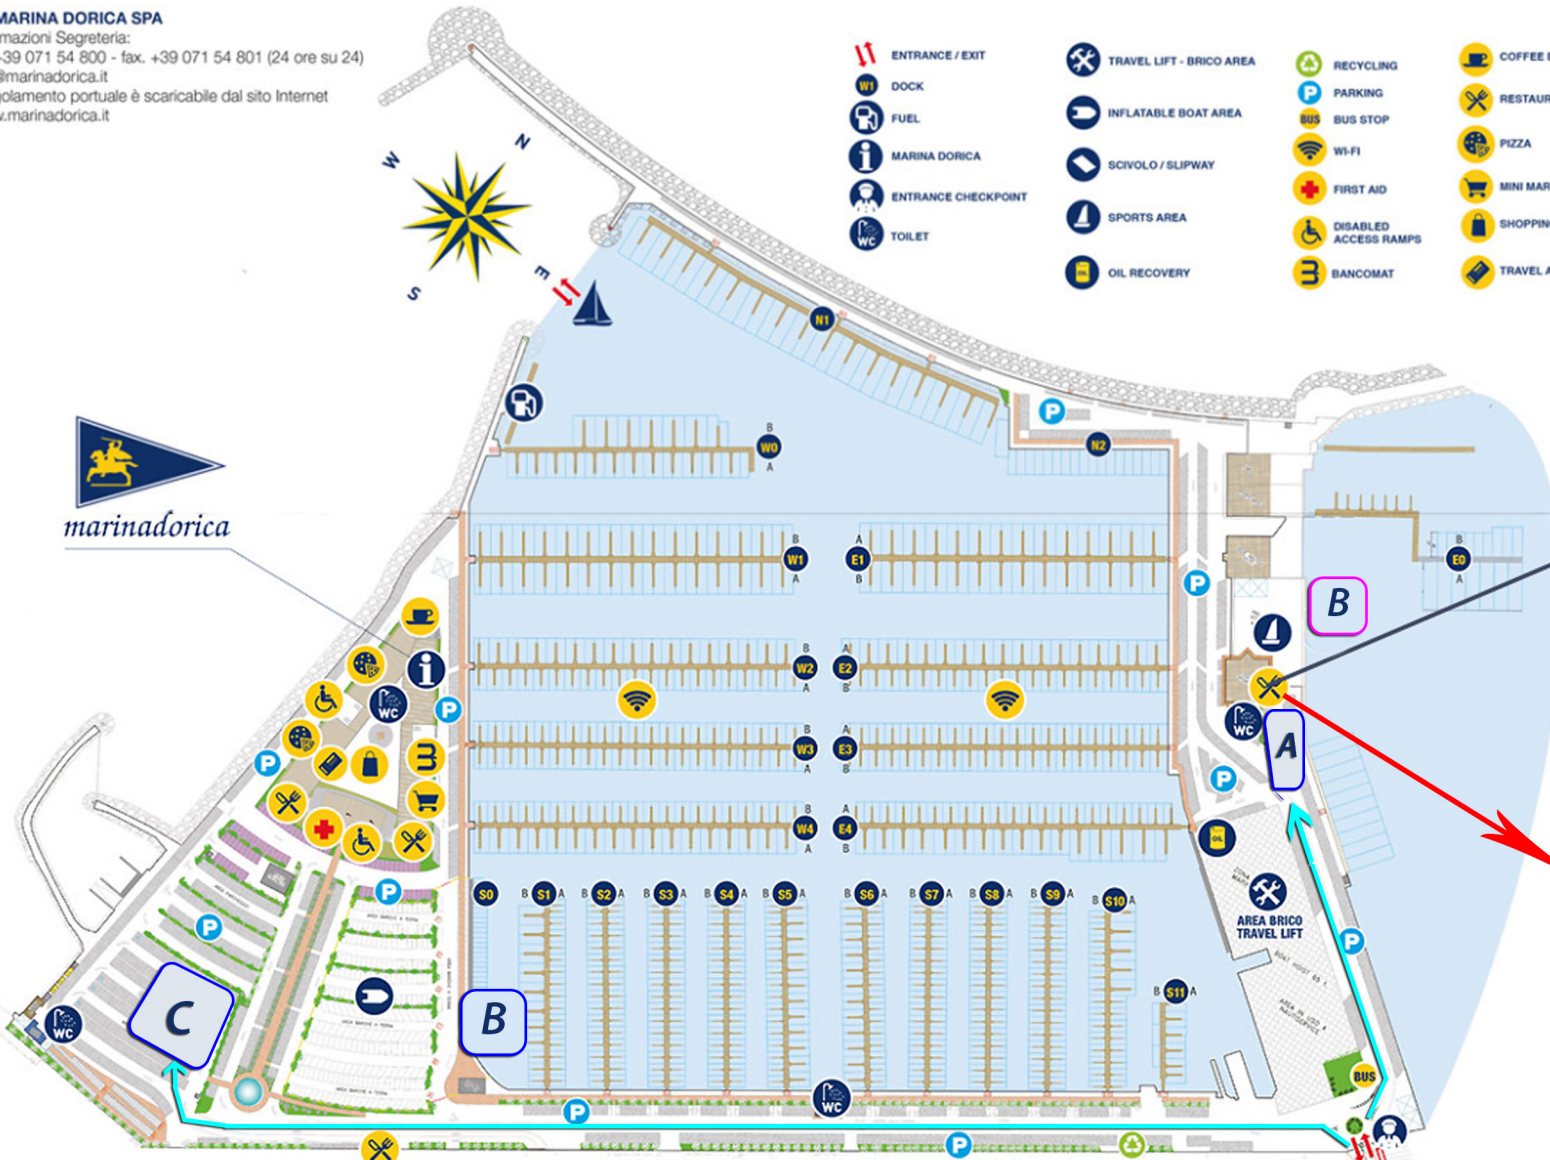

**Zona A: Ingresso imbarcazioni**  
**Zona B: Alaggio/varo gommoni**  
**Zona C: Sosta carrelli stradali**

**INGRESSO**  
(Via Mascino)